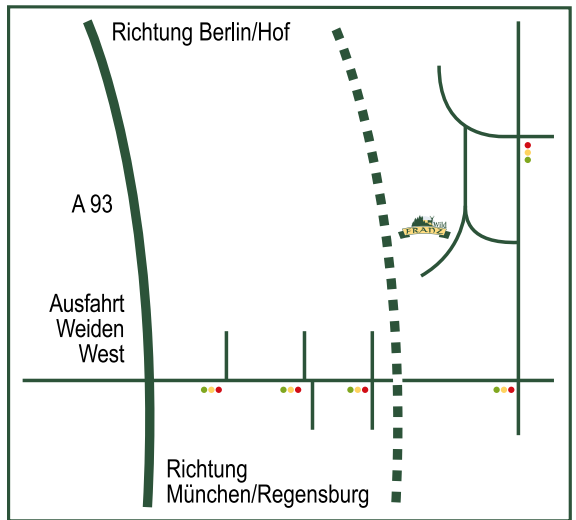

Der Weg zu uns

Wild Franz, Weiden i.d.OPf., Zur Drehscheibe 3 Autobahn A 93, Ausfahrt Weiden West, stadteinwärts, vierte Ampel links abbiegen, nächste Ampel links abbiegen, nächste Abzweigung links, nächste Abzweigung rechts