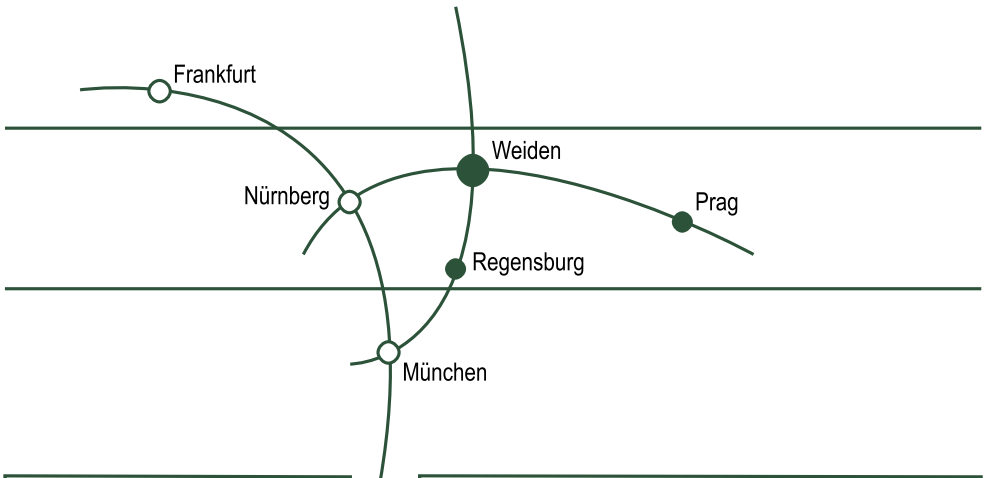

Der Weg zu uns

Wild Franz, Weiden i.d.OPf., Zur Drehscheibe 3 Autobahn A 93, Ausfahrt Weiden West, stadteinwärts, vierte Ampel links abbiegen, nächste Ampel links abbiegen, nächste Abzweigung links, nächste Abzweigung rechts